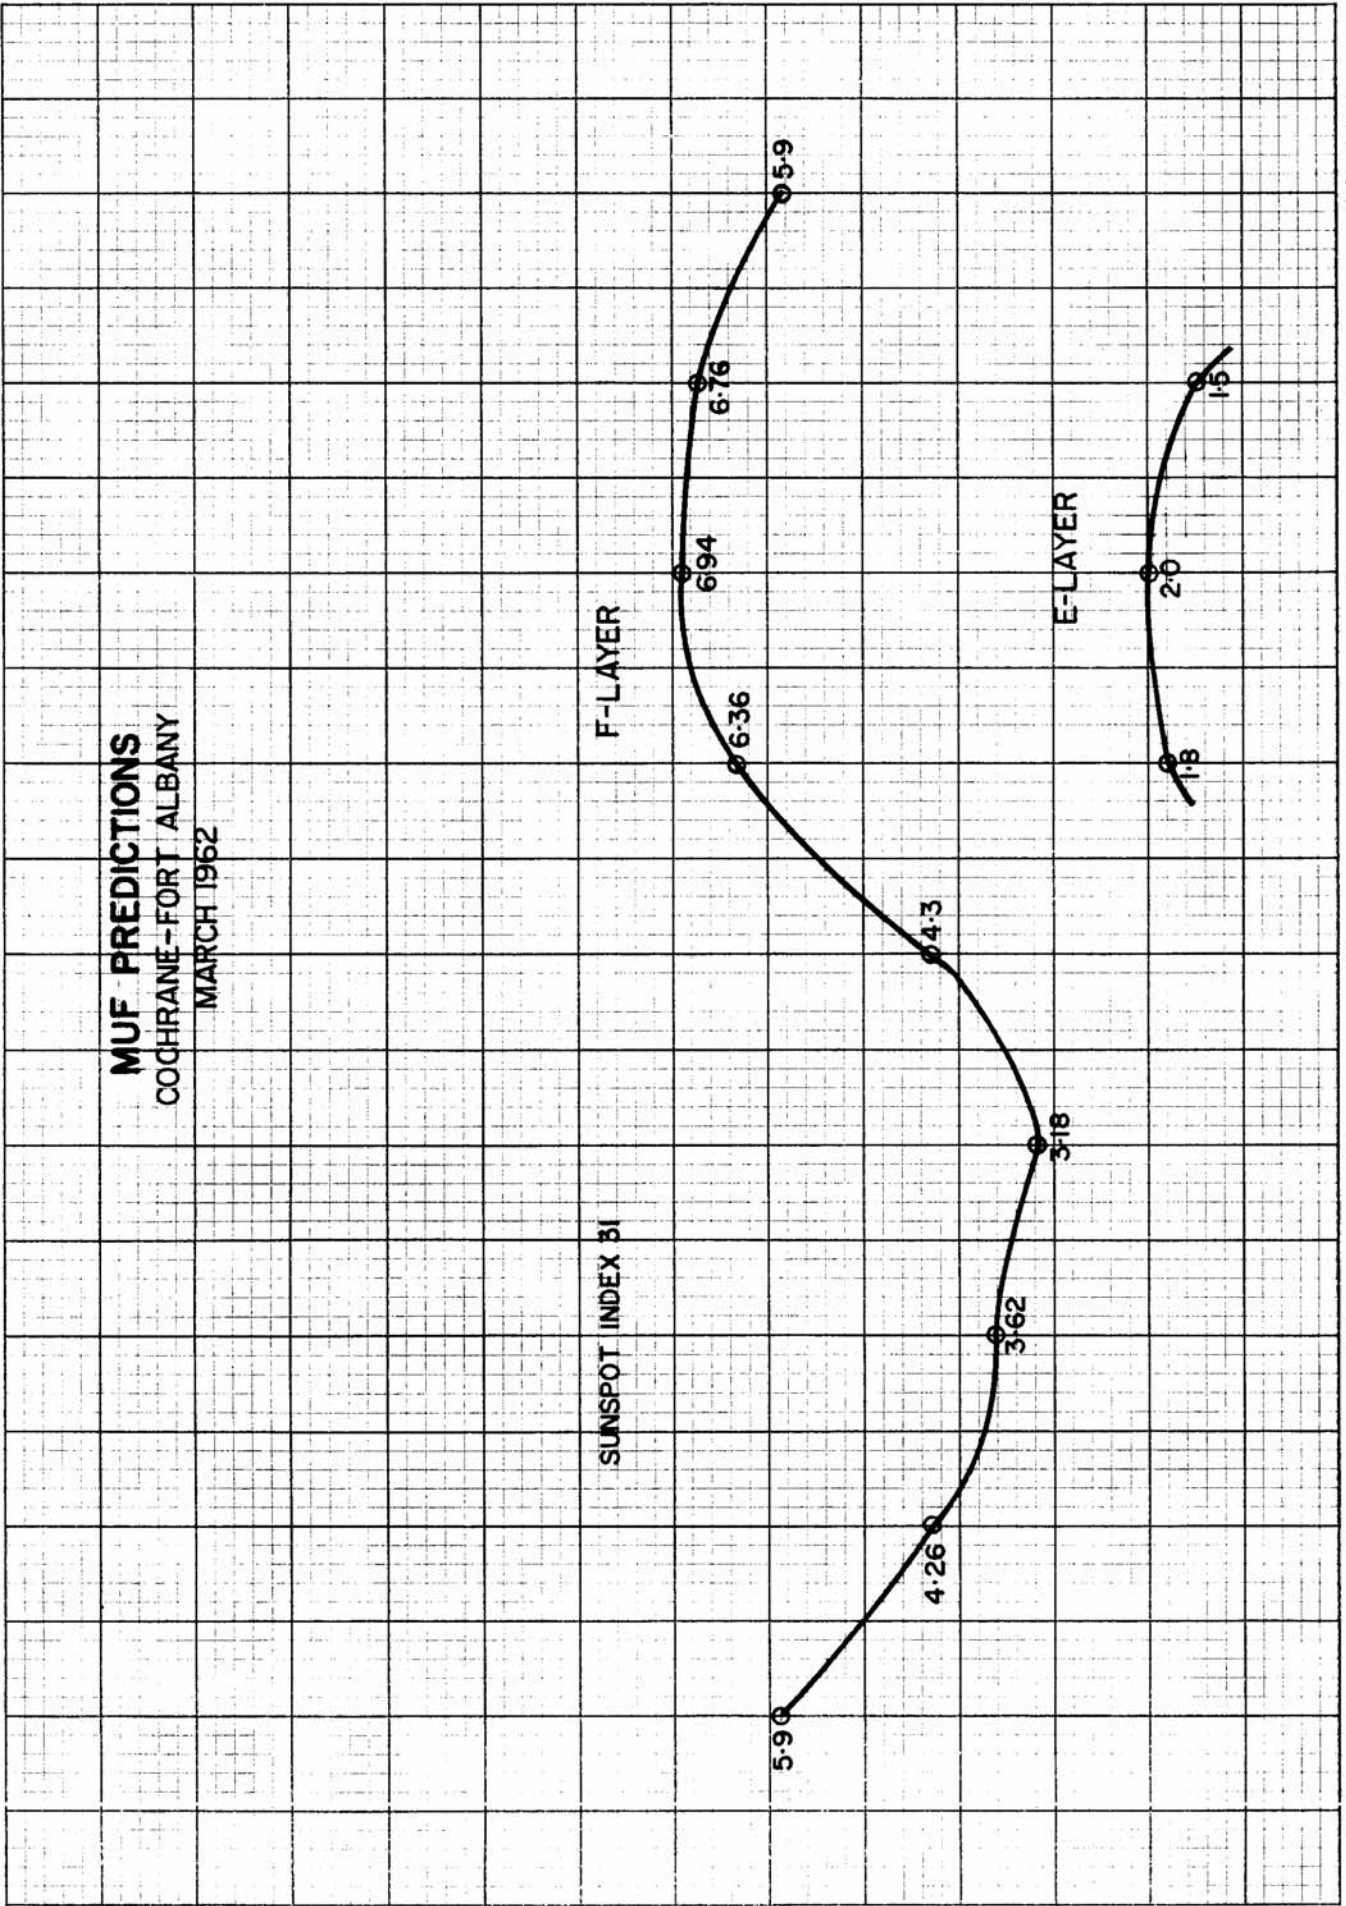

CH10000

**MUF PREDICTIONS**  
COCHRANE - FORT ALBANY  
MARCH 1962

SUNSPOT INDEX 31

F-LAYER

E-LAYER

LOCAL TIME 1900  
2200  
0100  
0400  
0700  
1000  
1300  
1600  
1900 LOCAL TIME  
GMT 00  
03  
06  
09  
12  
15  
18  
21  
24 GMT